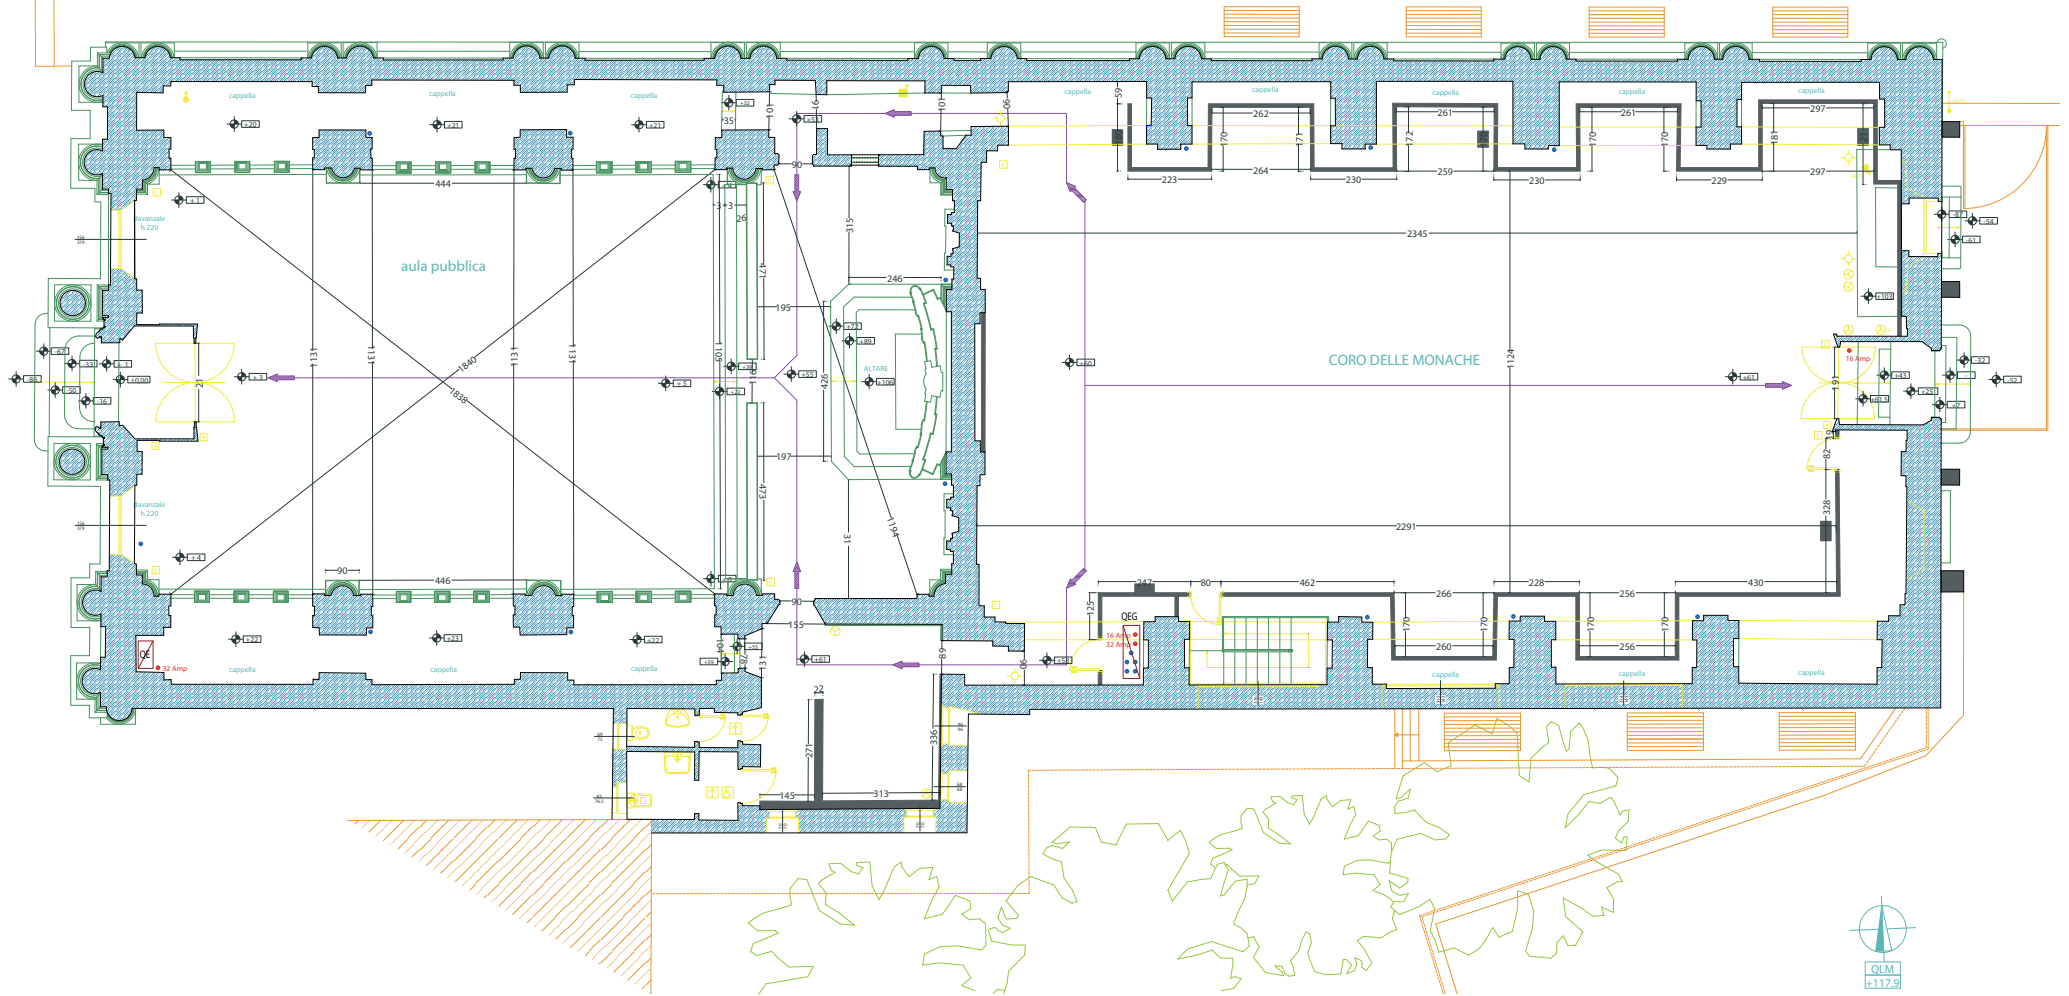

Via Sant'Eufemia

Corso Italia

PIANTA PIANO TERRENO

LEGENDA			
	VIA DI ESODO ORIZZONTALE		QUADRO ELETTRICO
	ATTACCO AUTOPOMPA UNI 70		IMPIANTO DI ALLARME
	NASPO UNI 25		380 V
	IDRANTE		220 V
	IDRANTE A COLONNA SOPRASUOLO		SCATOLA DI DERIVAZIONE
	ESTINTORE PORTATILE		PRESA DI CORRENTE
	QUADRO ELETTRICO GENERALE		PRESA TELEFONO